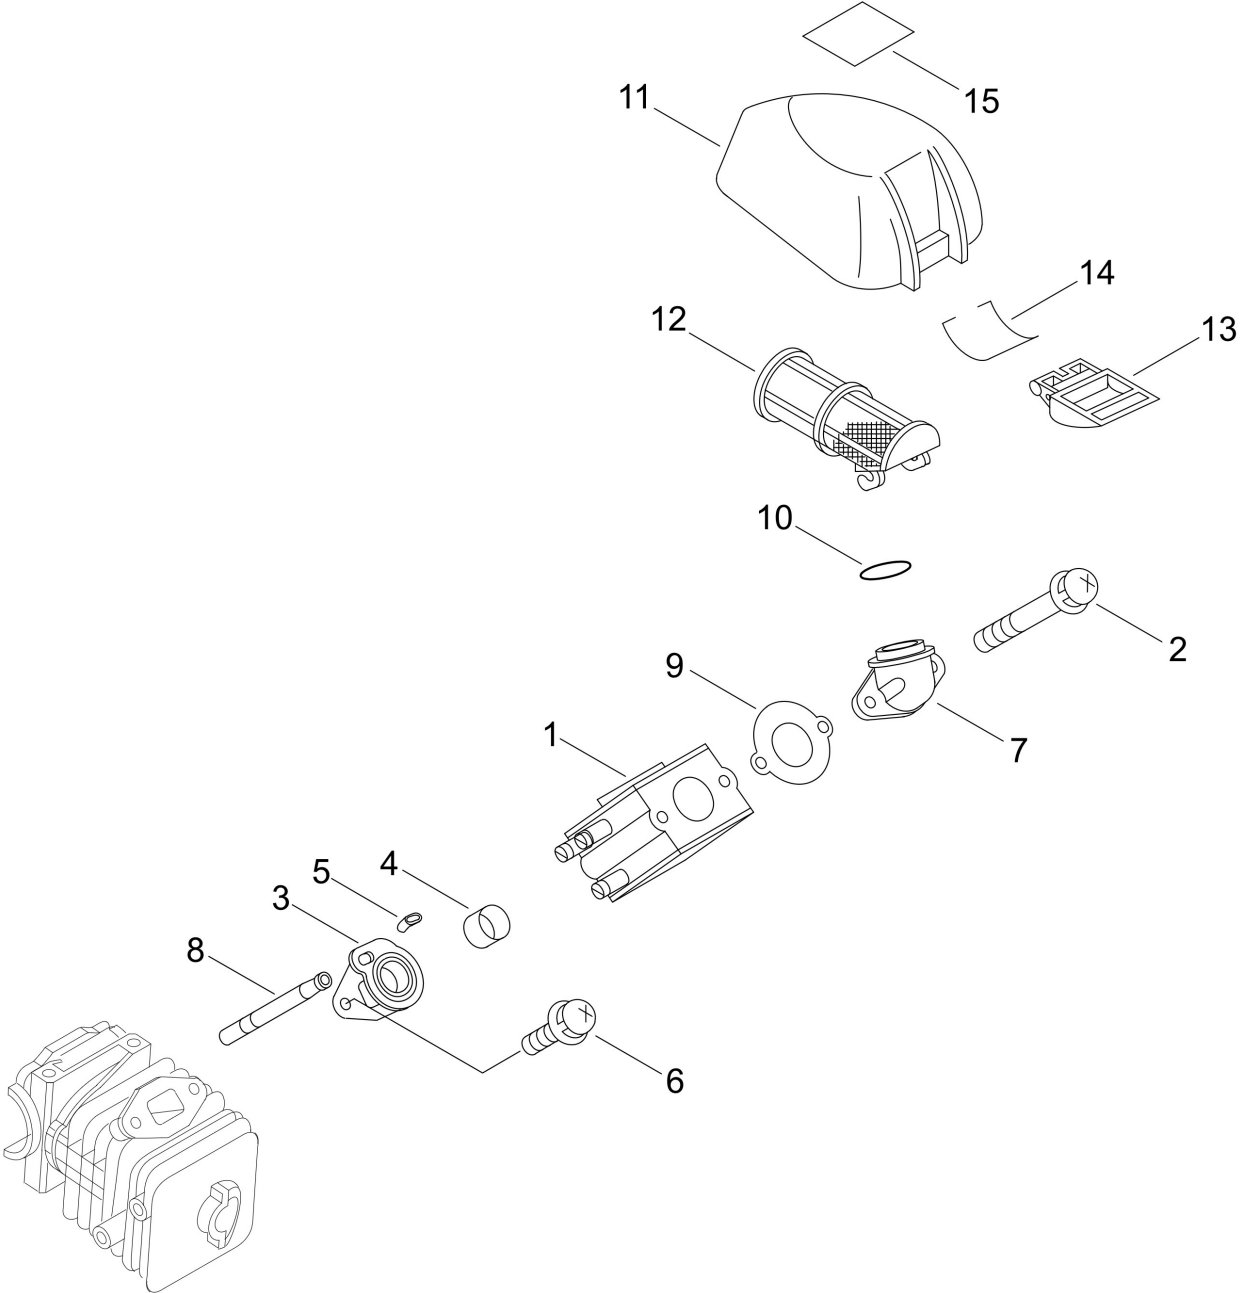

Illustration AIR CLEANER

Nr.	Antal	Kod	Beskrivning	Bilaga	Anmärkningar
1	1	A021004400	Carburetor, DIAPHRAGM		
2	2	90023805050	Srew		
3	1	A202000033	BELLOWS, INTAKE		
4	1	V359000060	COLLAR, 16		
5	1	V351000000	COLLAR, 3		
6	2	90023805012	Screw 5*12		
7	1	A204000060	ELBOW, CARBURETOR		
8	1	V470000482	PIPE		
9	1	V103001510	GASKET, INTAKE		
10	1	9250510200	O-RING		
11	1	A232000191	LID, CLEANER		
12	1	A226001700	ELEMENT, AIR FILTER		
13	1	A235000140	KNOB, CLEANER LID		
14	1	V582000020	RING, SNAP		
15	1	X503015200	Sticker, model, CS-362WES