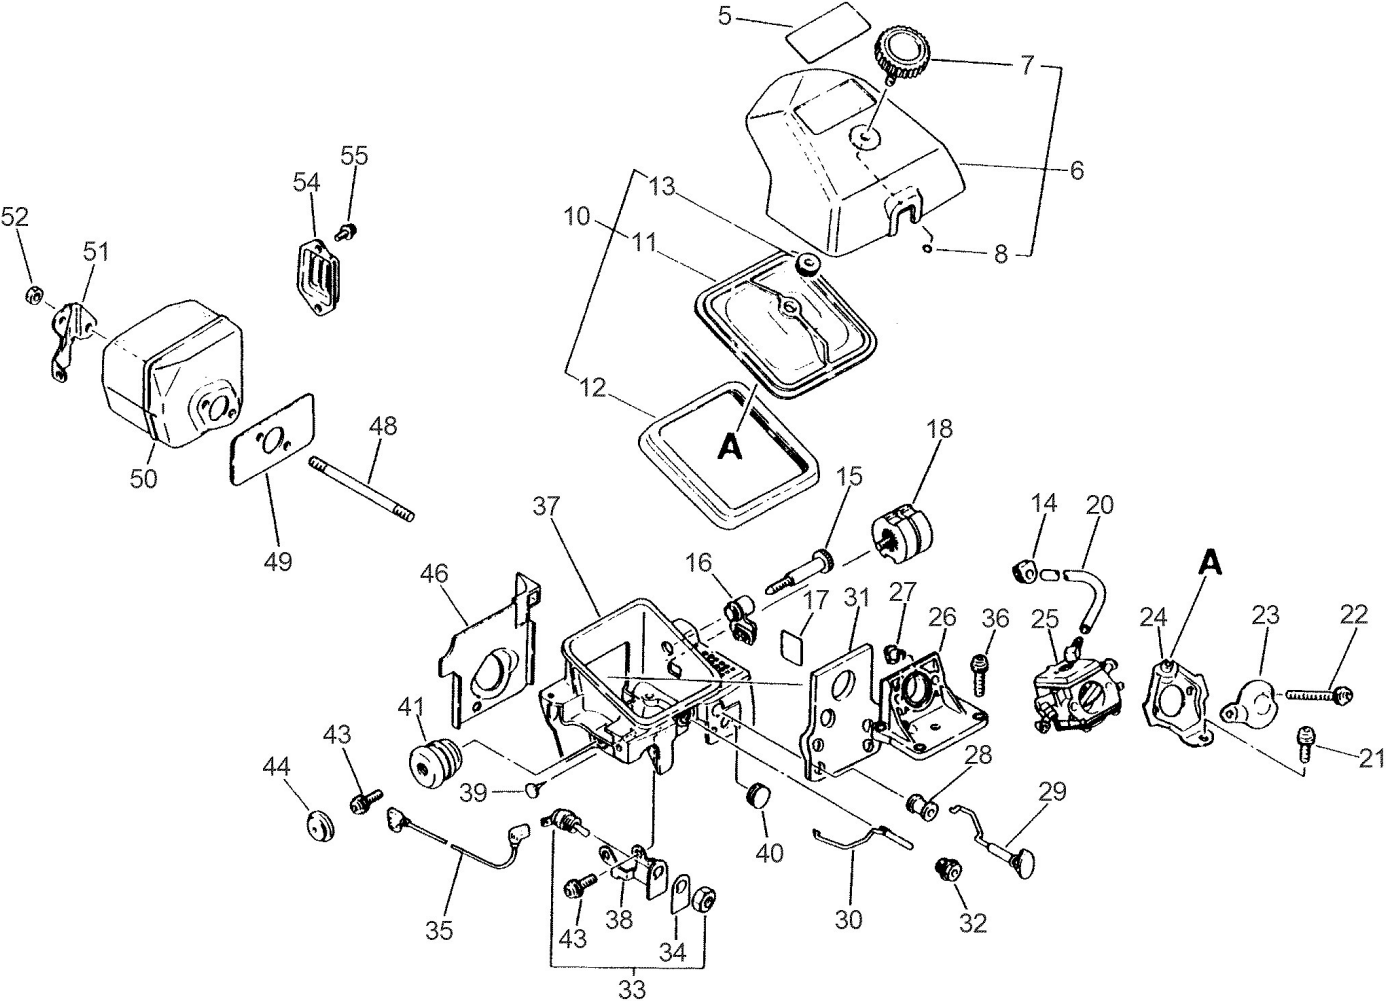

## Illustration handles

---

Nr.	Antal	Kod	Beskrivning	Bilaga	Anmärkningar
61	1	43311330130	SCREW		
62	1	90033040080	PIN F 4*8		
63	1	43311930130	Plate, Guide		
64	1	43313730130	NUT		
65	1	90033030240	Pin 3*24		
66	1	90033030180	BOLT		
67	1	43316819930	Spacer (B)		
69	2	90034030012	TENSIONER, CHAIN		
70	1	43317030130	WEIGHT		
71	1	43311430130	SPRING		
72	1	90034530014	TENSIONER, CHAIN		

## Illustration Clutch, chain brake, cutting unit

Nr.	Antal	Kod	Beskrivning	Bilaga	Anmärkningar
2	2	88021130130	BOLT		
3	1	88021030131	SPIKE		
4	1	43302519930	Pad		
5	1	89011818331	Lable		
6	1	43301912330	NUT, FLANGE 8		
7	1	43300219930	Guard, Sprocket (A)		
8	1	43331219930	Protection		
9	1	43301214533	PLATE GUIDE (OUTER)		
10	1	90024103006	BOLT		
11	1	90028104010	Screw 4*10		
12	1	43301319831	PLATE, GUIDE (INNER)		
14	1	43052130130	GUIDE BAR		
14	1	43051330130	Bar, Guide		
15	1	43172130130	Chain		
15	1	43171316630	Saw chain 38 cm GL 64 .325		
18	1	17500019830	ZBS.Coupling CS-4601		
19	3	17501919830	PLATE CLUTCH		
20	1	17501619830	HUB, CLUTCH		
21	1	17501819830	SPRING, CLUTCH		
22	1	17500219830	Shoe Clutch		
23	6	90028104008	Screw 4*8		
24	1	17501219830	BEARING NEEDLE		
25	1	17510519831	DRUM, CLUTCH		
26	1	17511412530	SPROCKET, RIM .325		
30	1	43330619930	Cover		
31	1	43313319930	BOLT		
32	1	90050200005	Nut 5 (3N)		
33	1	43316219930	Washer		
34	1	43312219930	Spring		
35	1	43320919930	LEVER		
36	1	43320819930	Lever, Brake		
37	2	90034040010	Pin, Spring 4*10		
38	1	43331019931	Cover		
39	2	90028104010	Screw 4*10		
40	1	43316919931	Nut, Adjusting		
41	1	43316119930	Spring		
42	1	43314219931	ADJUSTER ASSY		
43	1	43312319930	Band, Brake		
51	1	89541002830	WRENCH, W/S. DRIVER		
52	1	89581203930	DRIVER, SCREW 50		
53	1	89851314530	Chain guard 40cm		