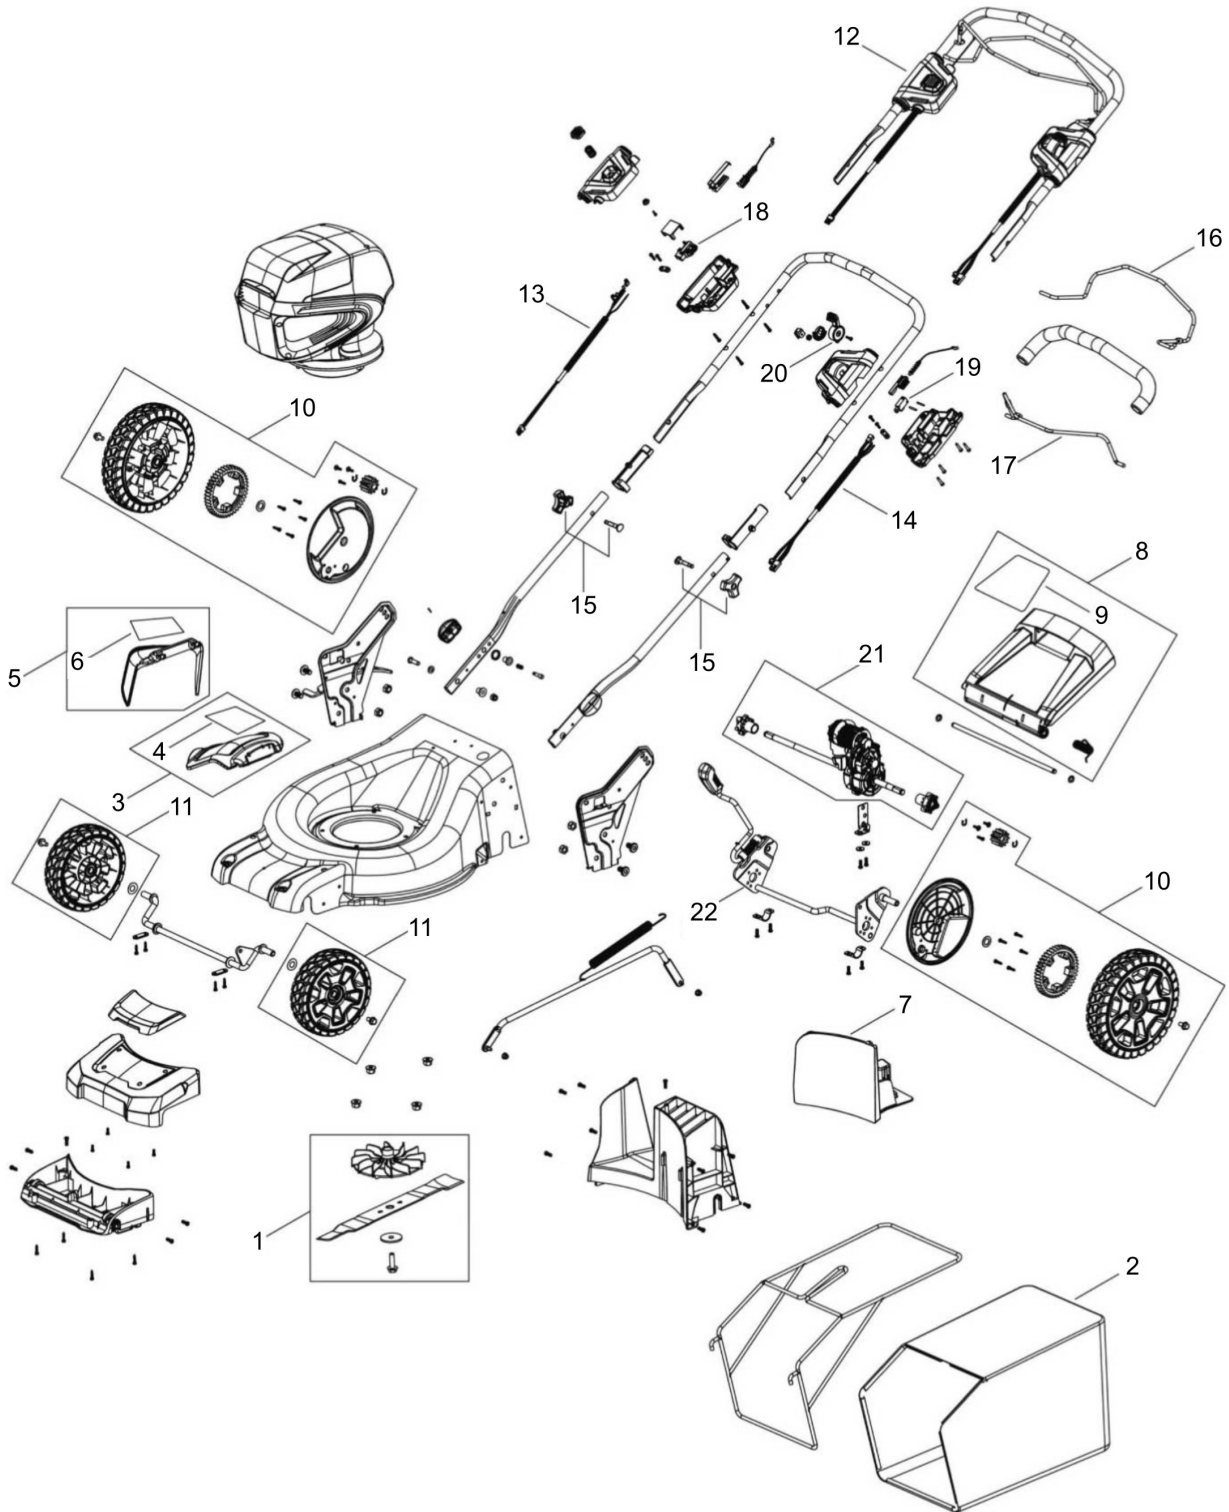

## Illustration COVER, ENGINE

---

Nr.	Antal	Kod	Beskrivning	Bilaga	Anmärkningar
1	1	P022061260	Cover, DLM-310-46		
2	1	P022061440	Control board, DLM-310-46A		
3	1	P022061280	Key, DLM-310-46		