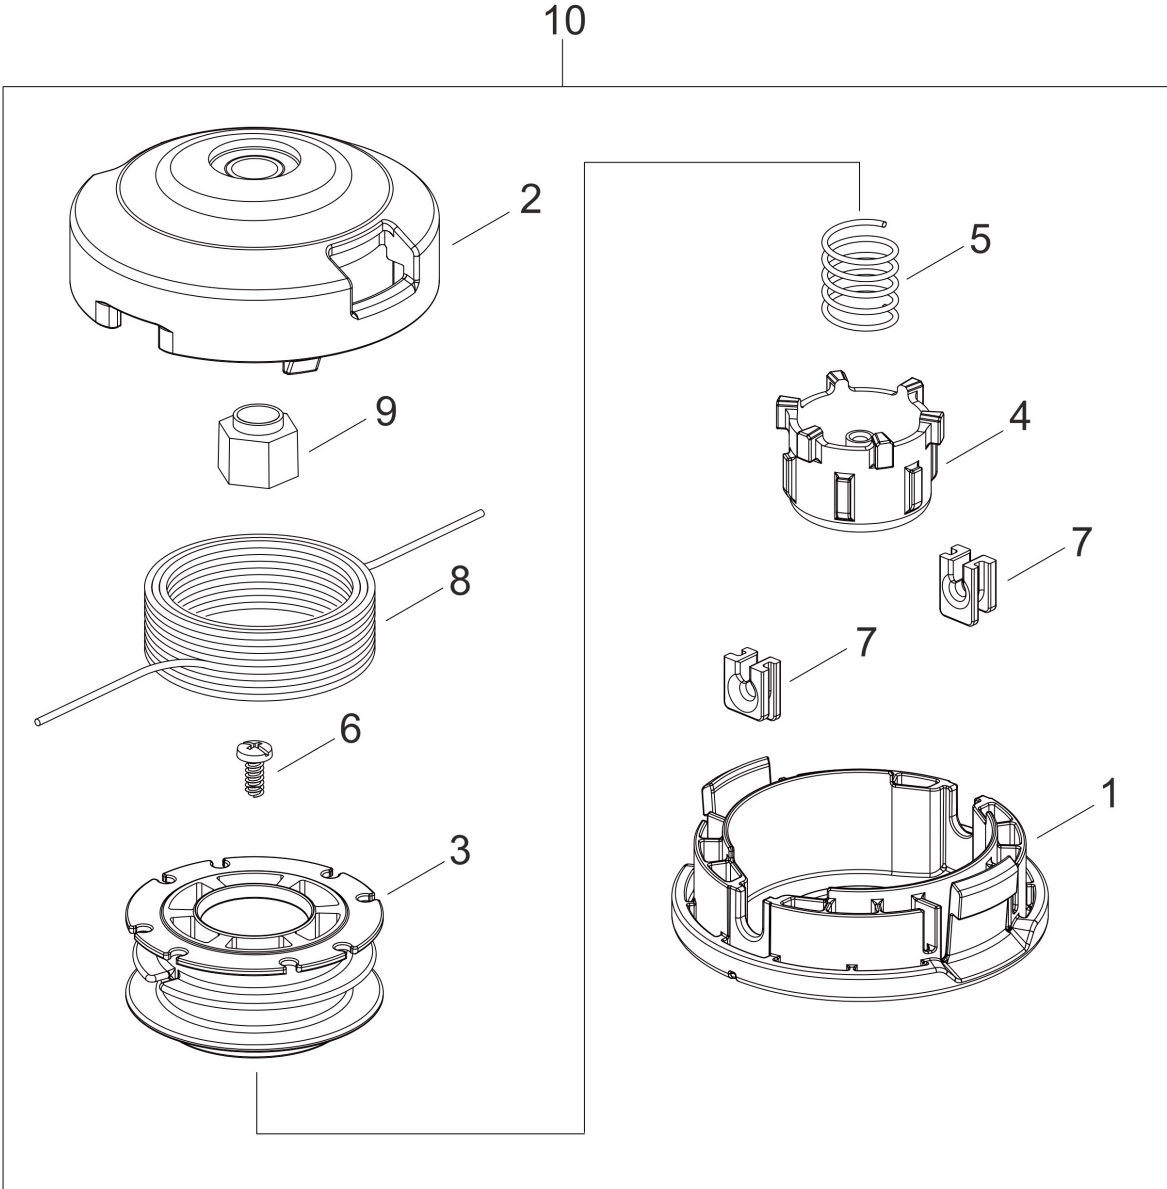

Illustration Line head FKA-G137-100

Nr.	Antal	Kod	Beskrivning	Bilaga	Anmärkningar
1	1	P022025530	CASE		
2	1	P022025630	COVER		
3	1	P022025640	REEL		
4	1	P022025560	BUTTON		
5	1	P022025570	RETURN SPRING		
6	1	P022025580	SET SCREW		
7	2	P022025590	CORD GUIDE		
8	1	P022025600	Nylon thread low noise, self-service package Ø 2.4 mm, length 15 m		
9	1	P022025660	SHAFT		
10	1	FKA-G137-100	CUTTER,ASM LINE X047-000550		

Illustration THROTTLE LEVER ASSY

Illustration THROTTLE LEVER ASSY

Nr.	Antal	Kod	Beskrivning	Bilaga	Anmärkningar
1	1	P100007600	Throttle handle complete, GT-222ES		
2	1	17801052130	CONTROL, THROTTLE		
3	1	17804342230	SPRING, THR. RETURN		
4	1	90024205035	Screw 5*35		
5	1	90024205025	Screw 5*25		
6	2	90050000005	NUT 5		
7	1	17809052632	LOCKOUT, T. CONTROL		
8	1	17801252630	LOCK LEVER		
9	1	17801352630	SPRING THR LOCK		
10	1	A440000833	Stop switch SRM-220ES/222ES		
11	1	V495003610	Clamp throttle grip, F226S		
12	1	90024205014	Screw 5*14		
13	1	C403000140	GRIP, HANDLE		
14	1	9136304016	BOLT, FLANGE		
15	1	V430002290	CABLE, BOWDEN		
16	1	90050200006	NUT 6 (3N)		
17	1	90051800006	NUT, FLANGE		
18	1	P021014550	BAND 25		
19	1	90024205028	BOLT		
20	1	90050000005	NUT 5		
21	1	89015739130	LABEL, SWITCH		
22	2	V495002690	BAND		