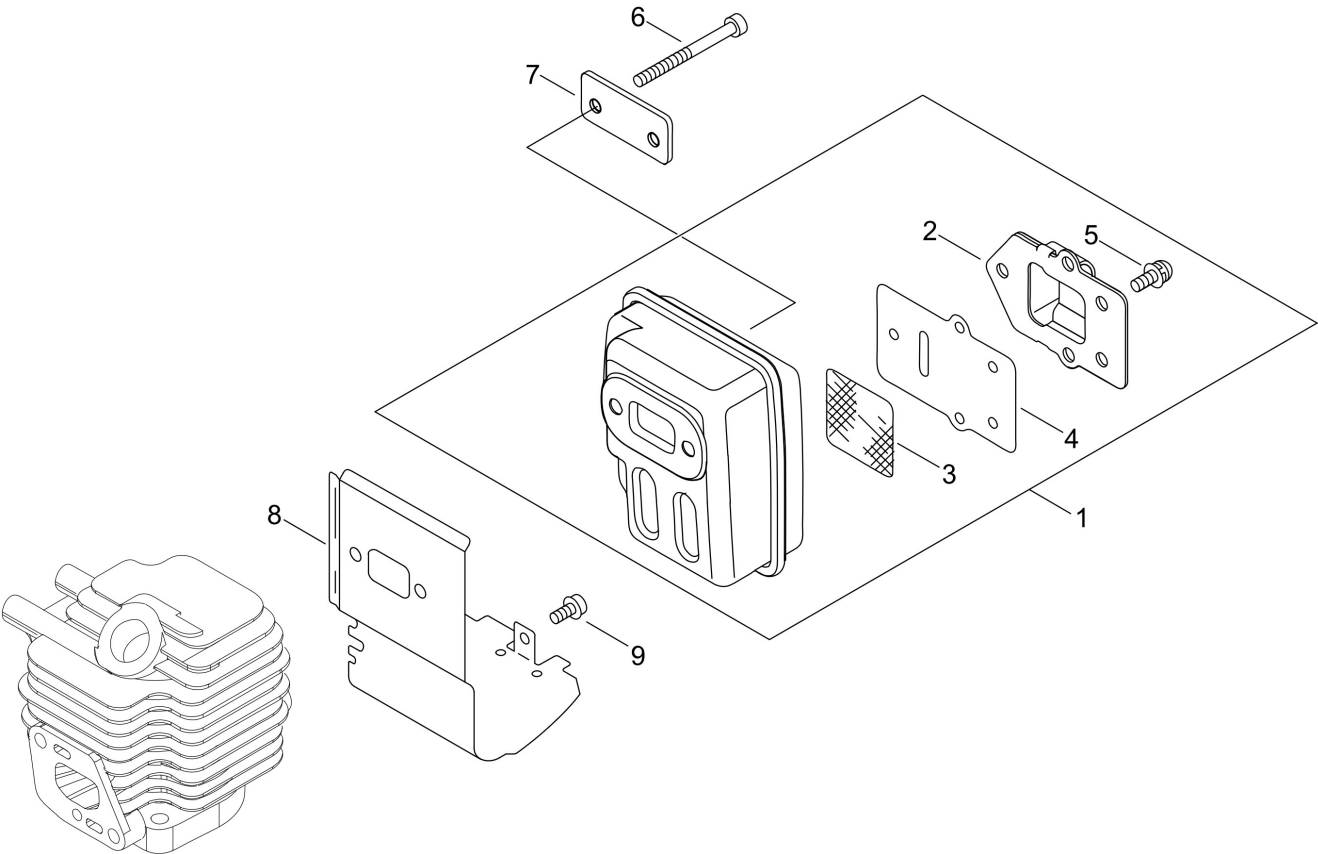

Illustration MUFFLER

Illustration MUFFLER

Nr.	Antal	Kod	Beskrivning	Bilaga	Anmärkningar
1	1	P021016643	MUFFLER		
2	1	A313000600	GUIDE, EXH		
3	1	14586240630	SCREEN, MUFFLER		
4	1	V104001761	GASEKT, EXHAUST		
5	5	9136704010	SCREW		
6	2	90010505055	BOLT, H.S. 5*55		
7	1	V150000371	PLATE, EYE		
8	1	V104000500	GASKET, EXHAUST		
9	1	9112104008	BOLT, FLANGE