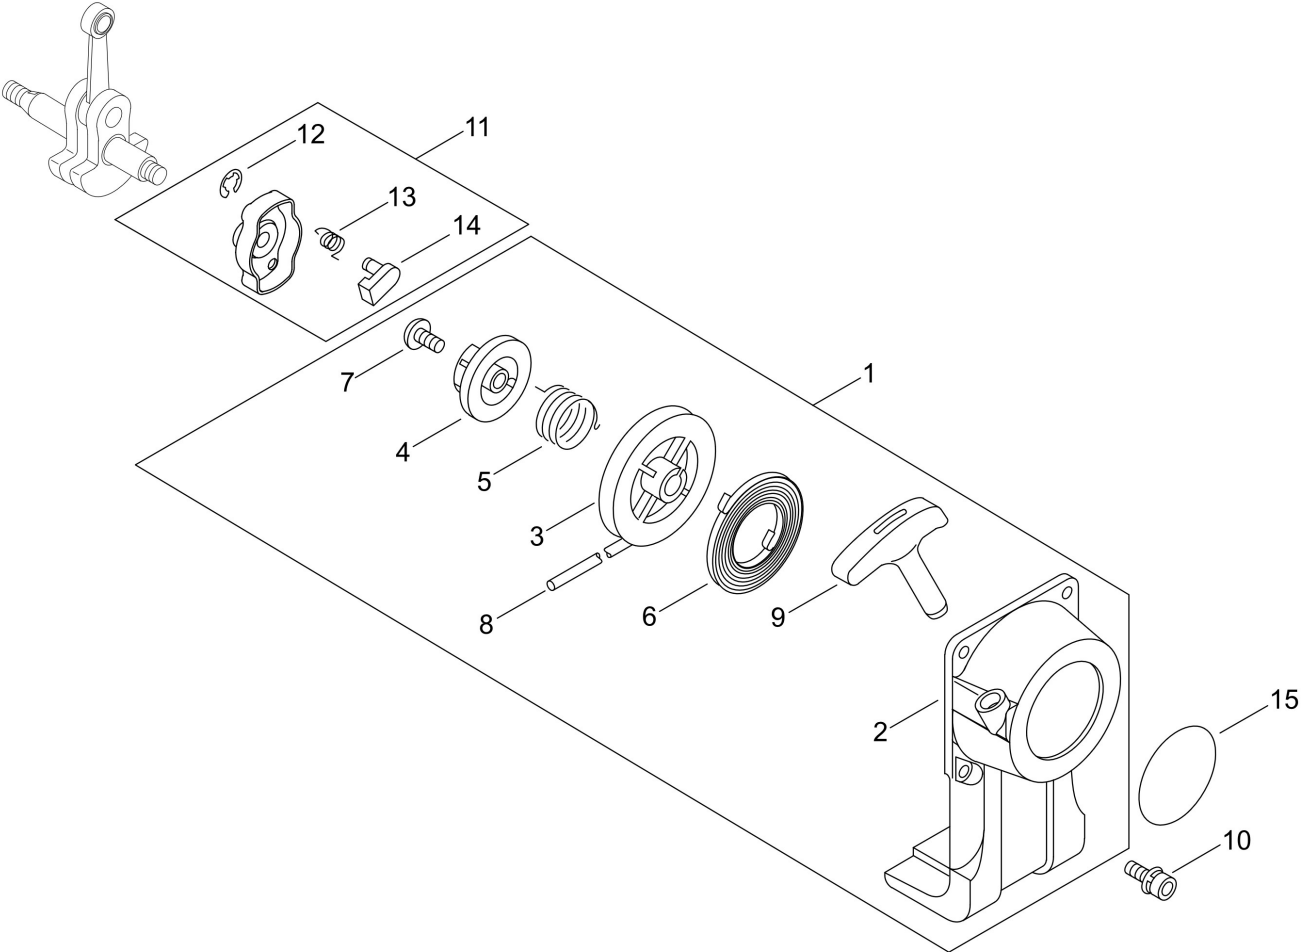

Illustration Starter, Assy

Illustration Starter, Assy

Nr.	Antal	Kod	Beskrivning	Bilaga	Anmärkningar
1	1	A051001401	STARTER,RECOIL ASY		
2	1	P022038640	CASE, STARTER		
3	1	P022034040	REEL, ROPE		
4	1	P022034030	PLATE,CAM		
5	1	P022008270	SPRING,DAMPER		
6	1	P022019680	SPRING, SPIRAL		
7	1	17723661830	SCREW		
8	1	P022025730	ROPE, STARTER		
9	1	P022036700	GRIP, STARTER		
10	2	V202000090	BOLT,4		
11	1	A052000180	PULLEY, ASM STARTER		
12	2	P022002100	E-RING		
13	2	P022006510	SPRING, RETURN		
14	2	P022006850	PAWL, STARTER		
15	1	X502000890	LABEL,ECHO		