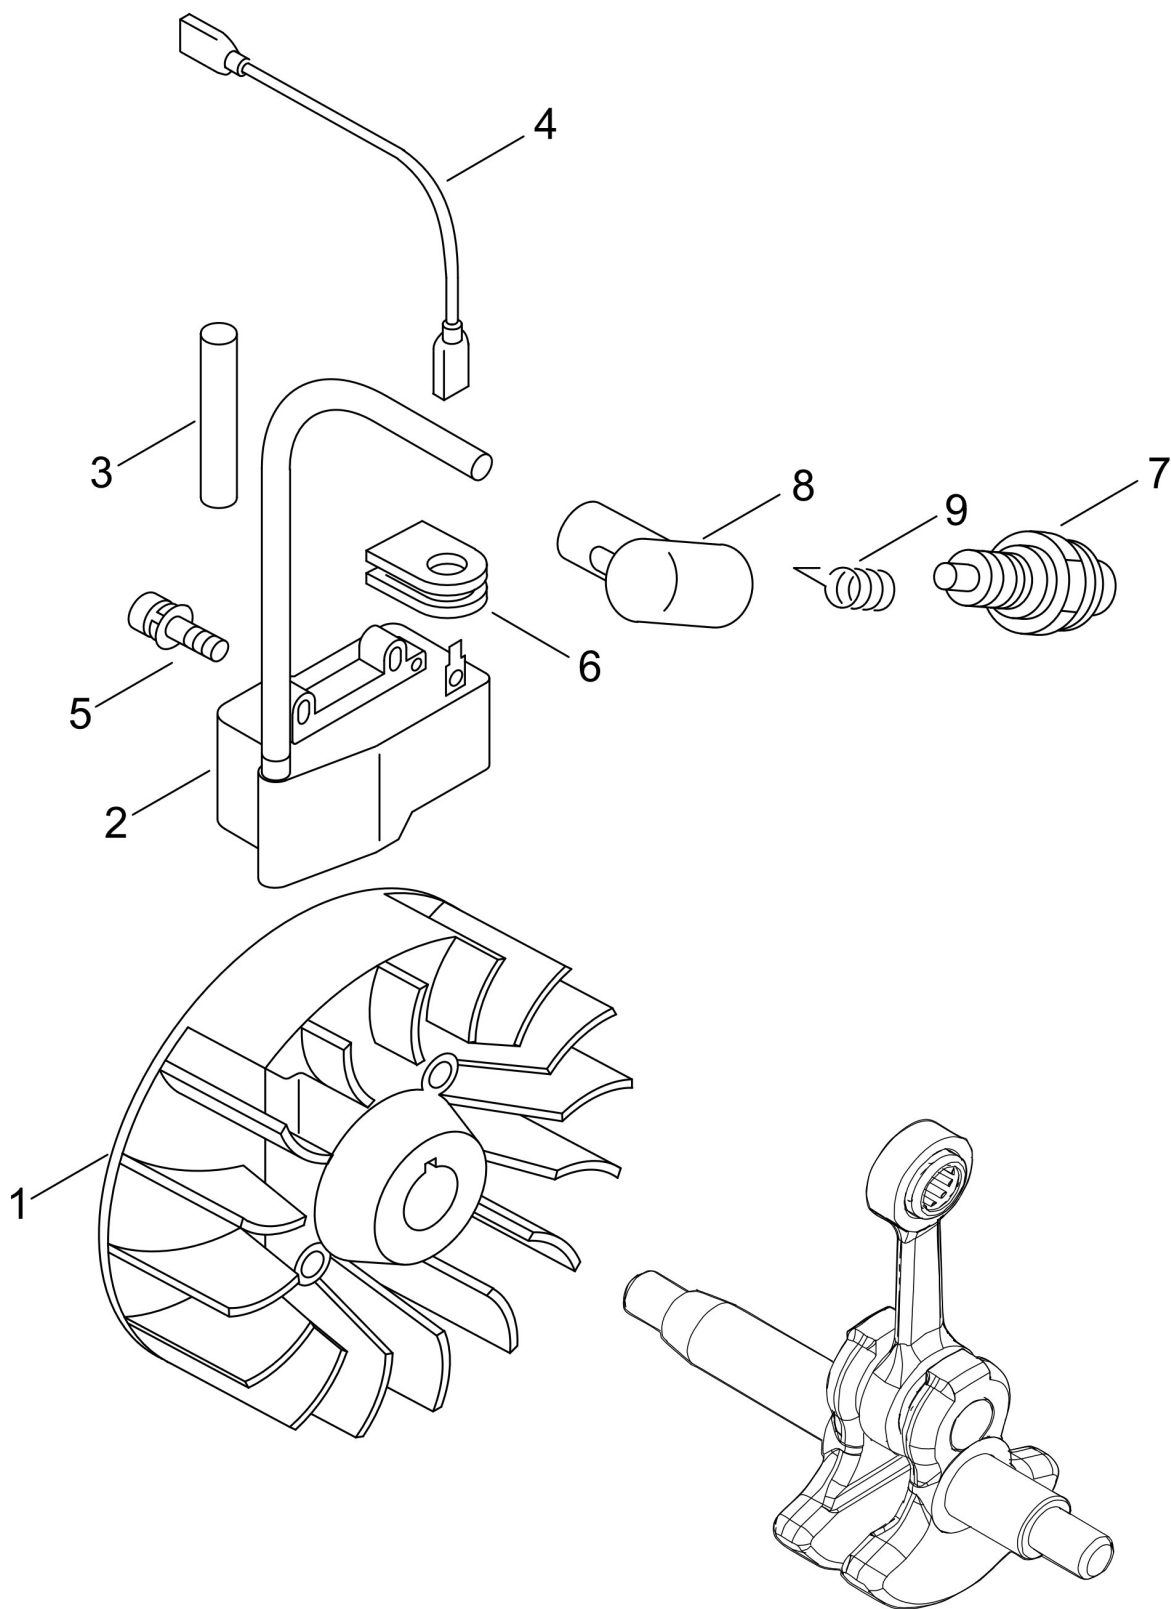

Illustration ignition

Nr.	Antal	Kod	Beskrivning	Bilaga	Anmärkning
1	1	A409000160	ROTOR, MAGNETO		
2	1	A411000141	COIL, IGNITION		
3	1	V475007300	TUBE		
4	1	16201052830	LEAD, GROUND		
5	2	90016204020	BOLT, H.S. 4*20		
6	1	15611240630	GROMMET		
7	1	A425000000	SPARKPLUG		
8	1	15901203433	CAP, SPARK PLUG		
9	1	15901103432	COIL, SPARK PLUG		