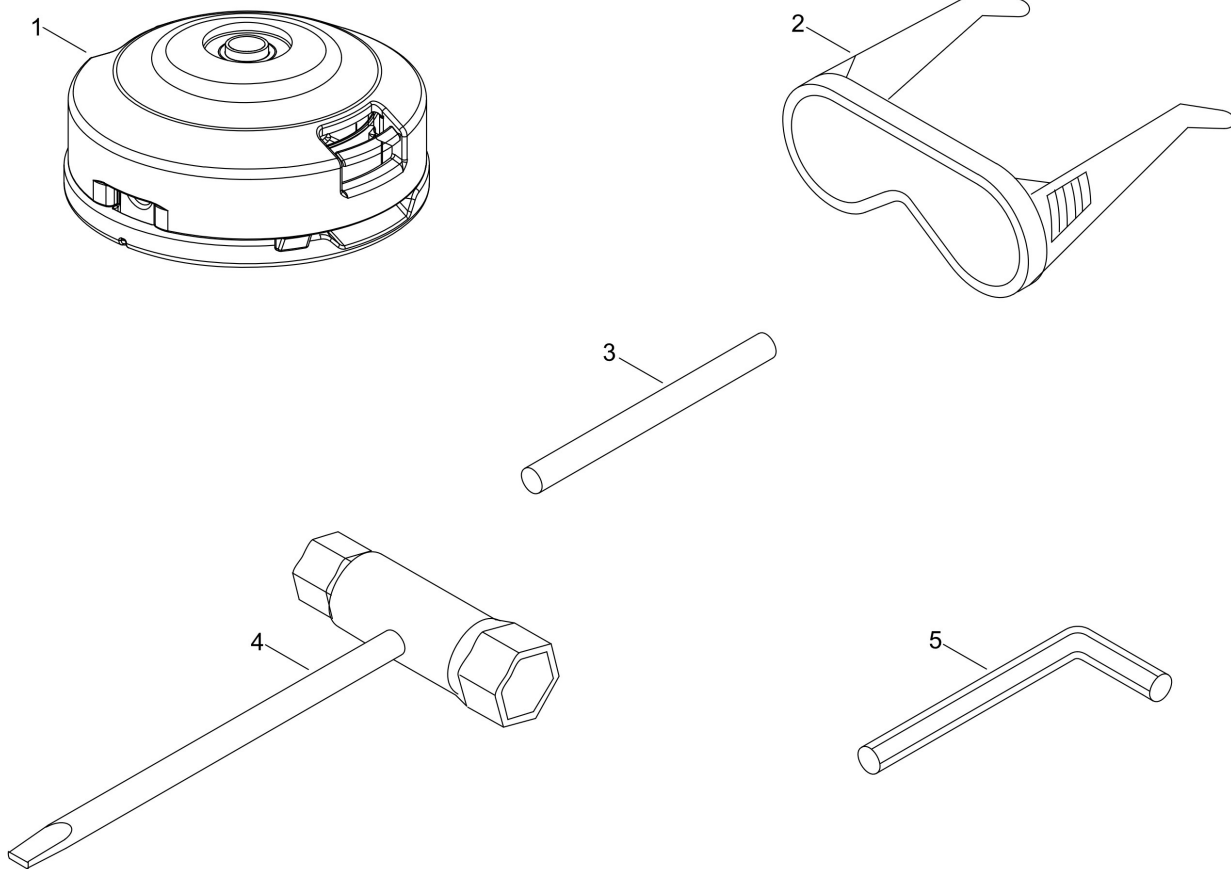

Illustration Accesories

Nr.	Antal	Kod	Beskrivning	Bilaga	Anmärkningar
1	1	FKA-G137-100	CUTTER,ASM LINE X047-000550		
2	1	X690000080	GOGGLE		
3	1	X606000080	LOCK LEVER		
4	1	X602000080	TOOL, WRENCH		
5	1	X605000200	TOOL,L WRENCH