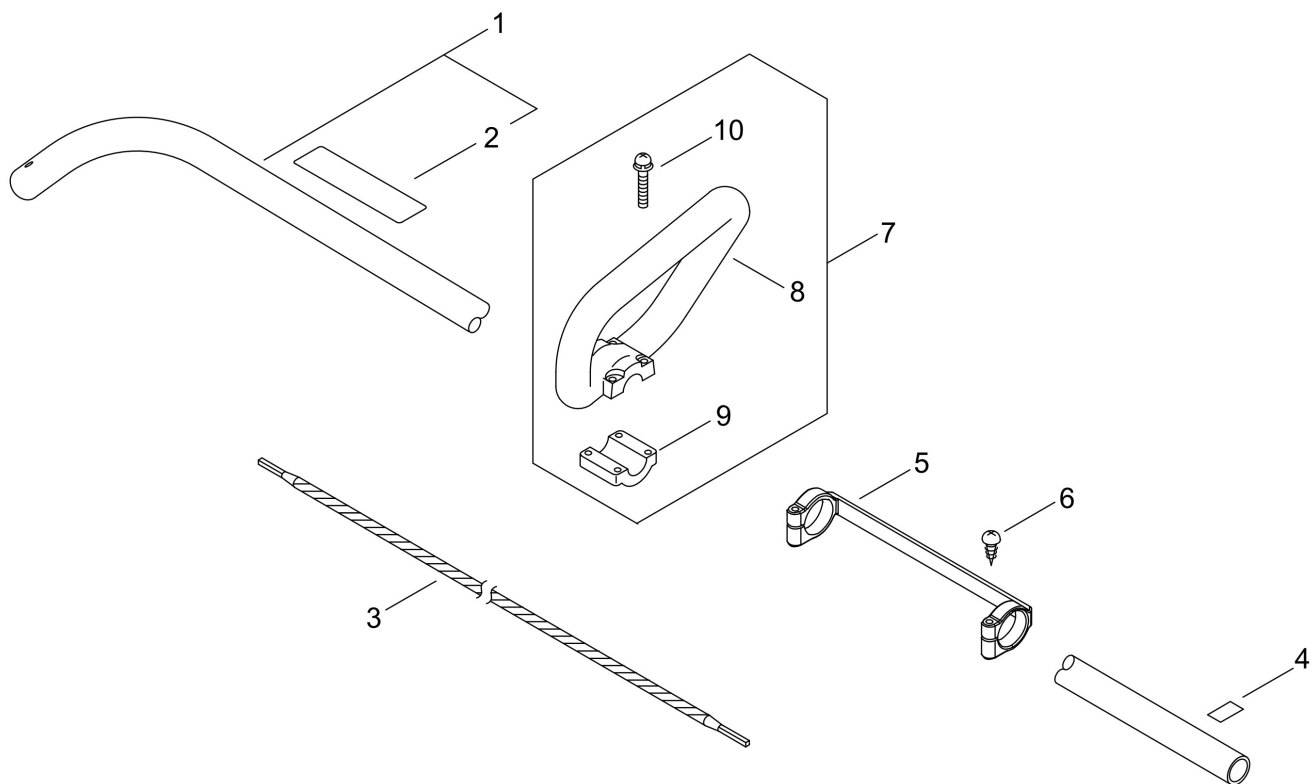

Illustration Line head FKA-G137-100

Nr.	Antal	Kod	Beskrivning	Bilaga	Anmärkningar
1	1	P022025530	CASE		
2	1	P022025630	COVER		
3	1	P022025640	REEL		
4	1	P022025560	BUTTON		
5	1	P022025570	RETURN SPRING		
6	1	P022025580	SET SCREW		
7	2	P022025590	CORD GUIDE		
8	1	P022025600	Nylon thread low noise, self-service package Ø 2.4 mm, length 15 m		
9	1	P022025660	SHAFT		
10	1	FKA-G137-100	CUTTER,ASM LINE X047-000550		

Illustration THROTTLE LEVER ASSY

Illustration THROTTLE LEVER ASSY

Nr.	Antal	Kod	Beskrivning	Bilaga	Anmärkningar
1	1	P100007600	Throttle handle complete, GT-222ES		
2	1	17801052130	CONTROL, THROTTLE		
3	1	17804342230	SPRING, THR. RETURN		
4	1	90024205035	Screw 5*35		
5	1	90024205025	Screw 5*25		
6	2	90050000005	NUT 5		
7	1	17809052632	LOCKOUT, T. CONTROL		
8	1	17801252630	LOCK LEVER		
9	1	17801352630	SPRING THR LOCK		
10	1	A440000833	Stop switch SRM-220ES/222ES		
11	1	V495003610	Clamp throttle grip, F226S		
12	1	90024205014	Screw 5*14		
13	1	C403000140	GRIP, HANDLE		
14	1	9136304016	BOLT, FLANGE		
15	1	V430002290	CABLE, BOWDEN		
16	1	90050200006	NUT 6 (3N)		
17	1	90051800006	NUT, FLANGE		
18	1	P021014550	BAND 25		
19	1	90024205028	BOLT		
20	1	90050000005	NUT 5		
21	1	89015739130	LABEL, SWITCH		
22	2	V495002690	BAND		