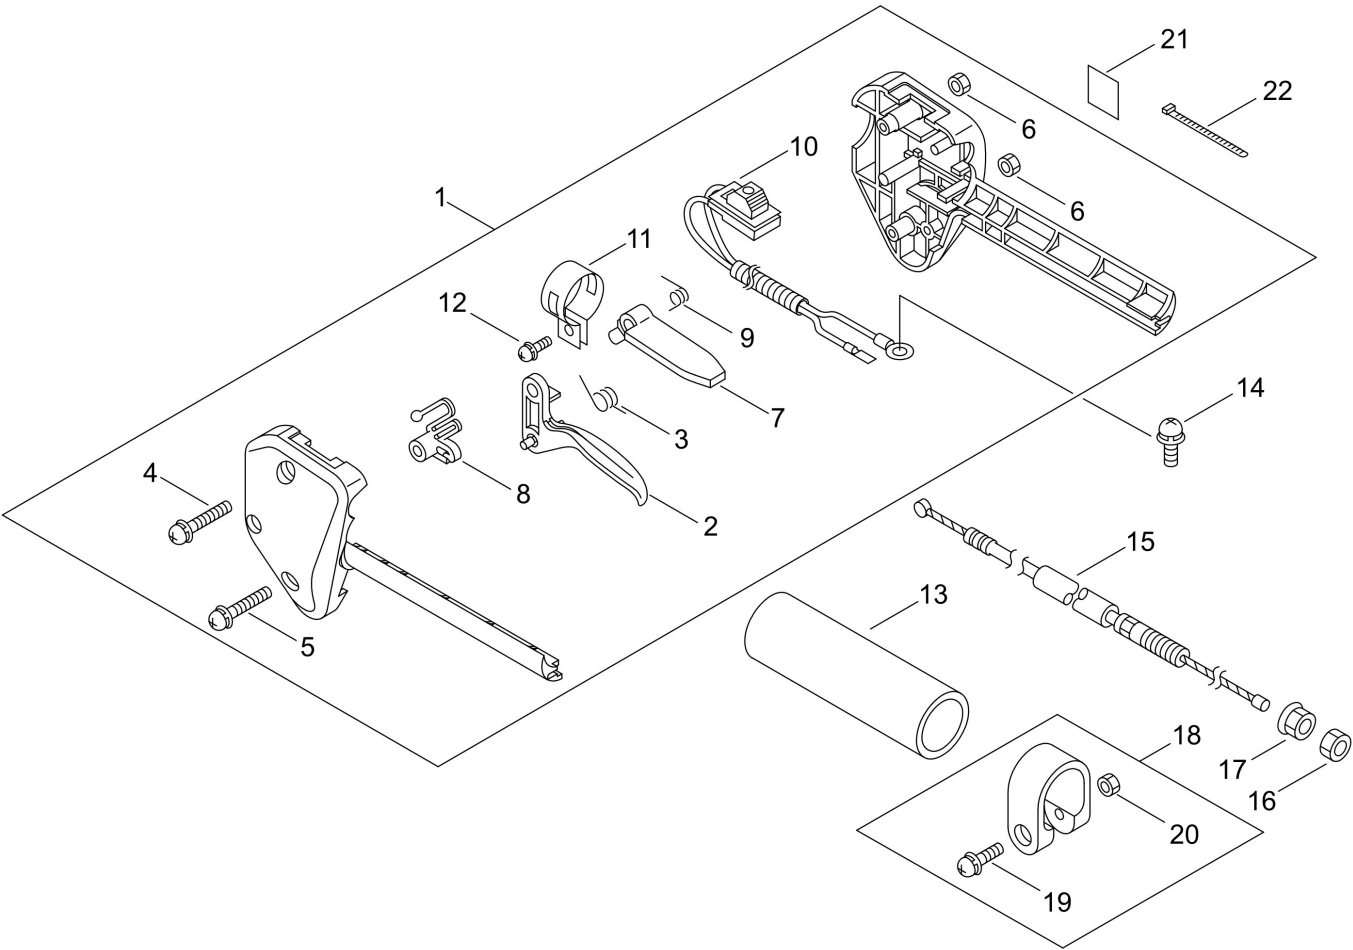

Illustration Line head FKA-G137-100

Nr.	Antal	Kod	Beskrivning	Bilaga	Anmärkningar
1	1	P022025530	CASE		
2	1	P022025630	COVER		
3	1	P022025640	REEL		
4	1	P022025560	BUTTON		
5	1	P022025570	RETURN SPRING		
6	1	P022025580	SET SCREW		
7	2	P022025590	CORD GUIDE		
8	1	P022025600	Nylon thread low noise, self-service package Ø 2.4 mm, length 15 m		
9	1	P022025660	SHAFT		
10	1	FKA-G137-100	CUTTER,ASM LINE X047-000550		

Illustration THROTTLE LEVER ASSY

Illustration THROTTLE LEVER ASSY

Nr.	Antal	Kod	Beskrivning	Bilaga	Anmärkningar
1	1	P100007600	Throttle handle complete, GT-222ES		
2	1	17801052130	CONTROL, THROTTLE		
3	1	17804342230	SPRING, THR. RETURN		
4	1	90024205035	Screw 5*35		
5	1	90024205025	Screw 5*25		
6	2	90050000005	NUT 5		
7	1	17809052632	LOCKOUT, T. CONTROL		
8	1	17801252630	LOCK LEVER		
9	1	17801352630	SPRING THR LOCK		
10	1	A440000833	Stop switch SRM-220ES/222ES		
11	1	V495003610	Clamp throttle grip, F226S		
12	1	90024205014	Screw 5*14		
13	1	C403000140	GRIP, HANDLE		
14	1	9136304016	BOLT, FLANGE		
15	1	V430002290	CABLE, BOWDEN		
16	1	90050200006	NUT 6 (3N)		
17	1	90051800006	NUT, FLANGE		
18	1	P021014550	BAND 25		
19	1	90024205028	BOLT		
20	1	90050000005	NUT 5		
21	1	89015739130	LABEL, SWITCH		
22	2	V495002690	BAND		