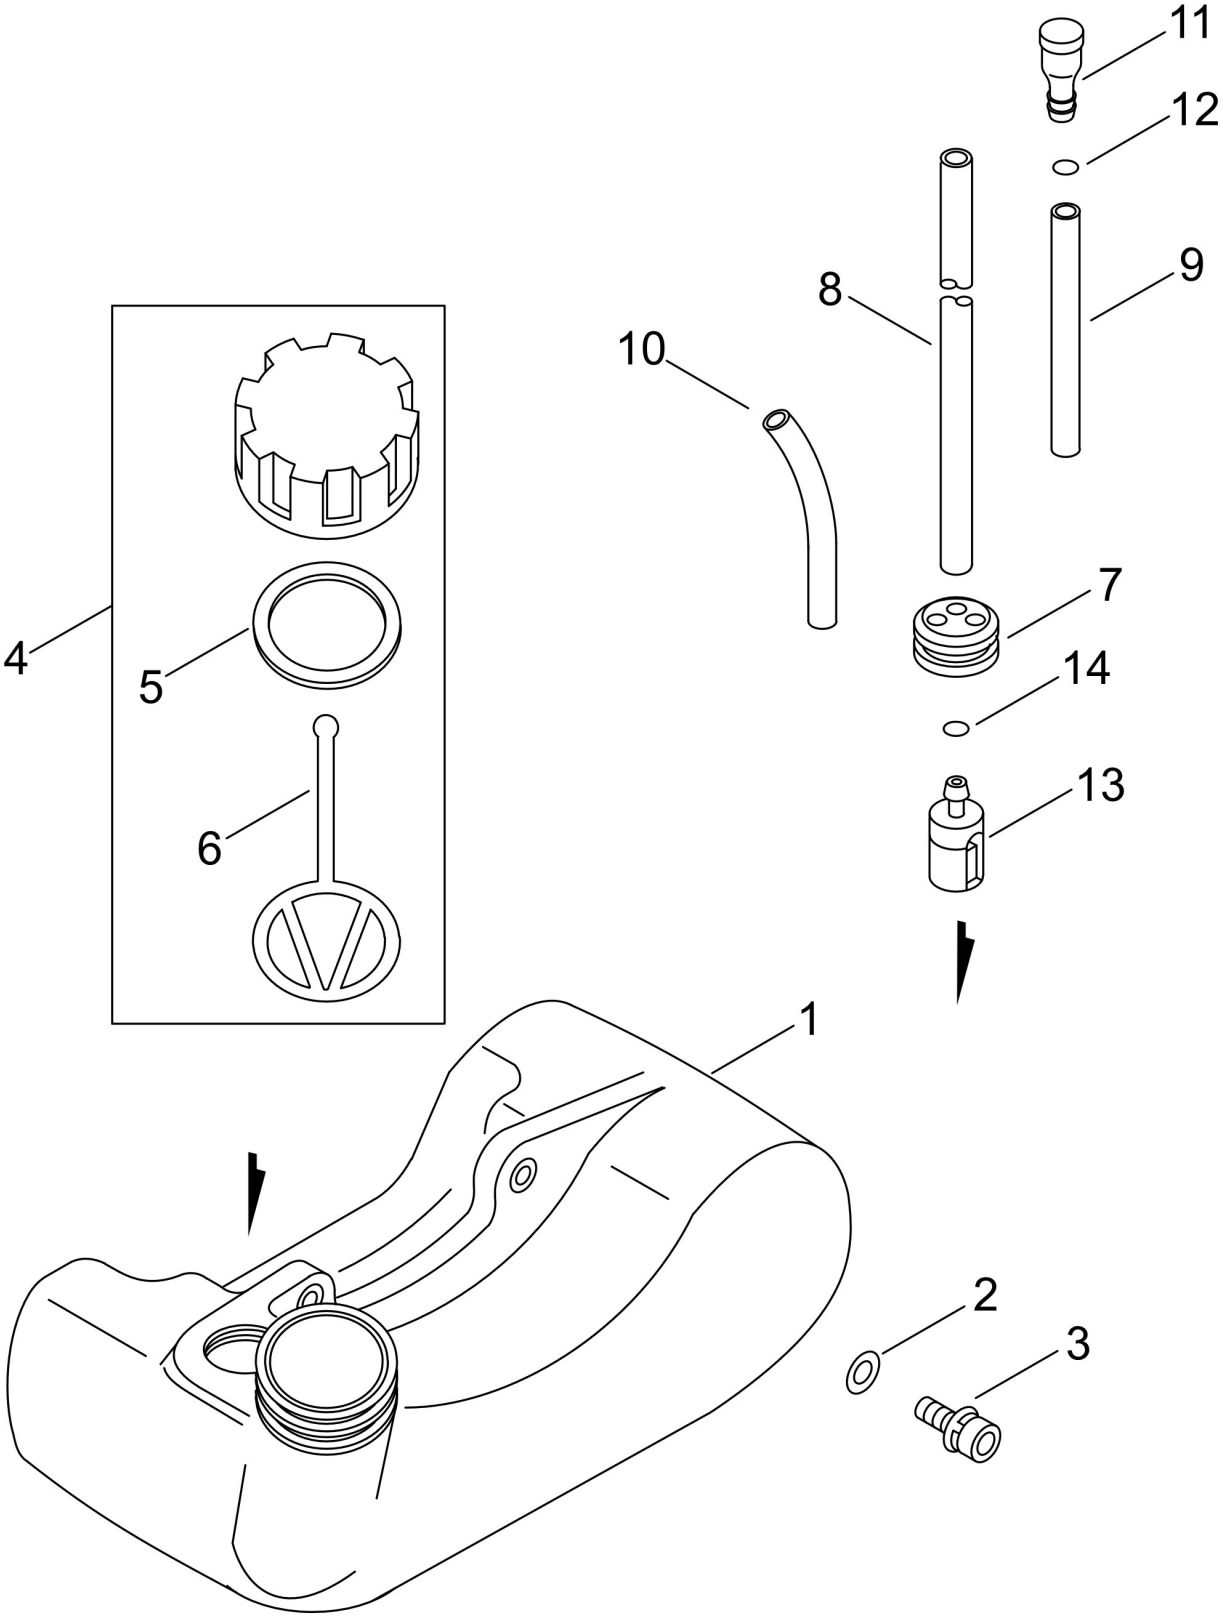

Illustration Protection

Nr.	Antal	Kod	Beskrivning	Bilaga	Anmärkningar
1	1	P021009461	CASE, ASM BEARING		
2	1	C534000950	Adapter Shaft GT-220ES		
3	1	9406006200	BEARING BALL		
4	1	9406106200	BEARING BALL		
5	1	90070200030	CIRCLIP 30		
6	1	C535000340	FIXTURE, BLADE		
7	1	90024204010	Screw		
8	1	9111805025	BOLT		
9	1	P021009553	Impact protection GT-222ES,		
10	1	C554000021	KNIFE, CORD		
11	2	90023805012	Screw 5*12		
12	2	90050000005	NUT 5		
13	1	90003300008	NUT, WING 1/4-20		
14	1	90001708064	BOLT 1/4-20*2A		
15	1	91030027700	WASHER, CIRCULAR 6		

Illustration Starter, Assy

Illustration Starter, Assy

Nr.	Antal	Kod	Beskrivning	Bilaga	Anmärkningar
1	1	A051001401	STARTER,RECOIL ASY		
2	1	P022038640	CASE, STARTER		
3	1	P022034040	REEL, ROPE		
4	1	P022034030	PLATE,CAM		
5	1	P022008270	SPRING,DAMPER		
6	1	P022019680	SPRING, SPIRAL		
7	1	17723661830	SCREW		
8	1	P022025730	ROPE, STARTER		
9	1	P022036700	GRIP, STARTER		
10	2	V202000090	BOLT,4		
11	1	A052000180	PULLEY, ASM STARTER		
12	2	P022002100	E-RING		
13	2	P022006510	SPRING, RETURN		
14	2	P022006850	PAWL, STARTER		
15	1	X502000890	LABEL,ECHO		