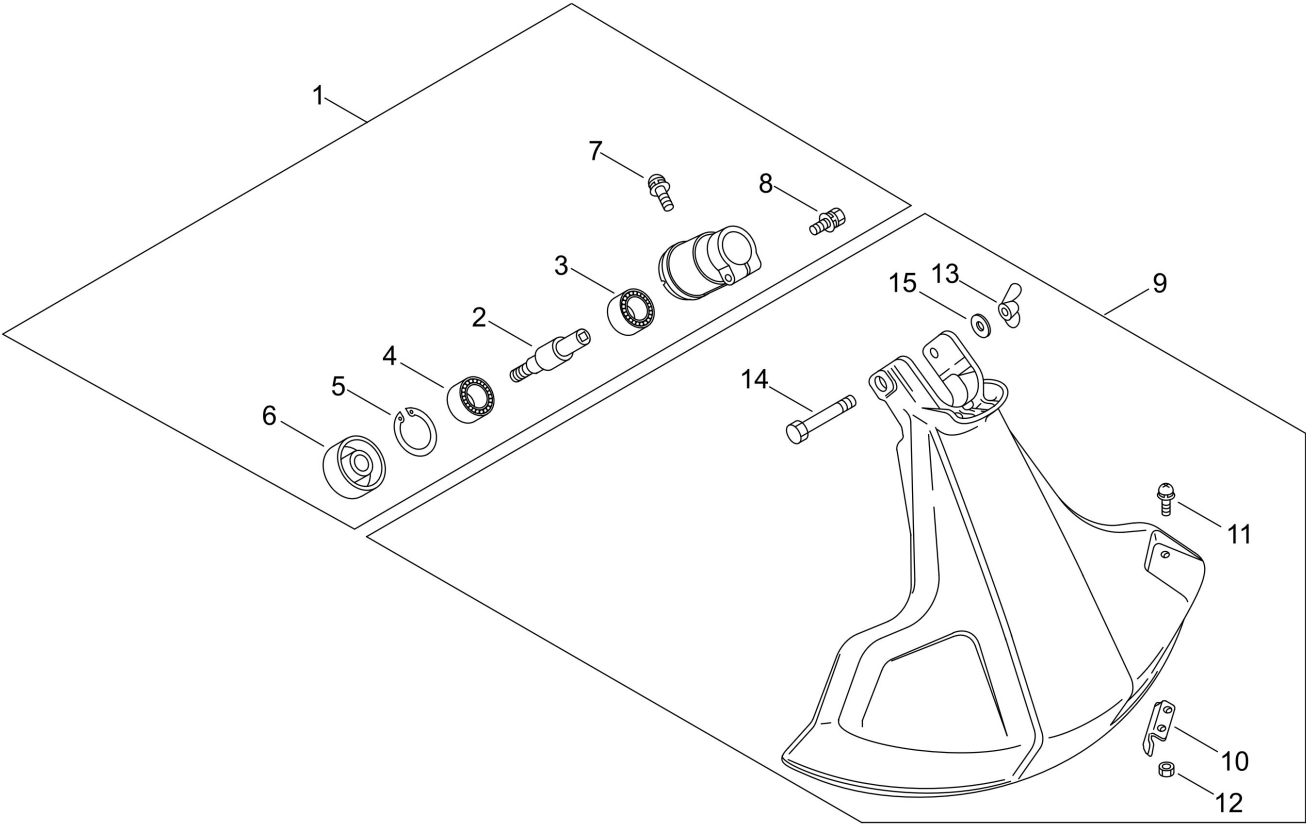

Illustration Protection

Nr.	Antal	Kod	Beskrivning	Bilaga	Anmärkningar
1	1	P021009461	CASE, ASM BEARING		
2	1	C534000950	Adapter Shaft GT-220ES		
3	1	9406006200	BEARING BALL		
4	1	9406106200	BEARING BALL		
5	1	90070200030	CIRCLIP 30		
6	1	C535000340	FIXTURE, BLADE		
7	1	90024204010	Screw		
8	1	9111805025	BOLT		
9	1	P021009553	Impact protection GT-222ES,		
10	1	C554000021	KNIFE, CORD		
11	2	90023805012	Screw 5*12		
12	2	90050000005	NUT 5		
13	1	90003300008	NUT, WING 1/4-20		
14	1	90001708064	BOLT 1/4-20*2A		
15	1	91030027700	WASHER, CIRCULAR 6		