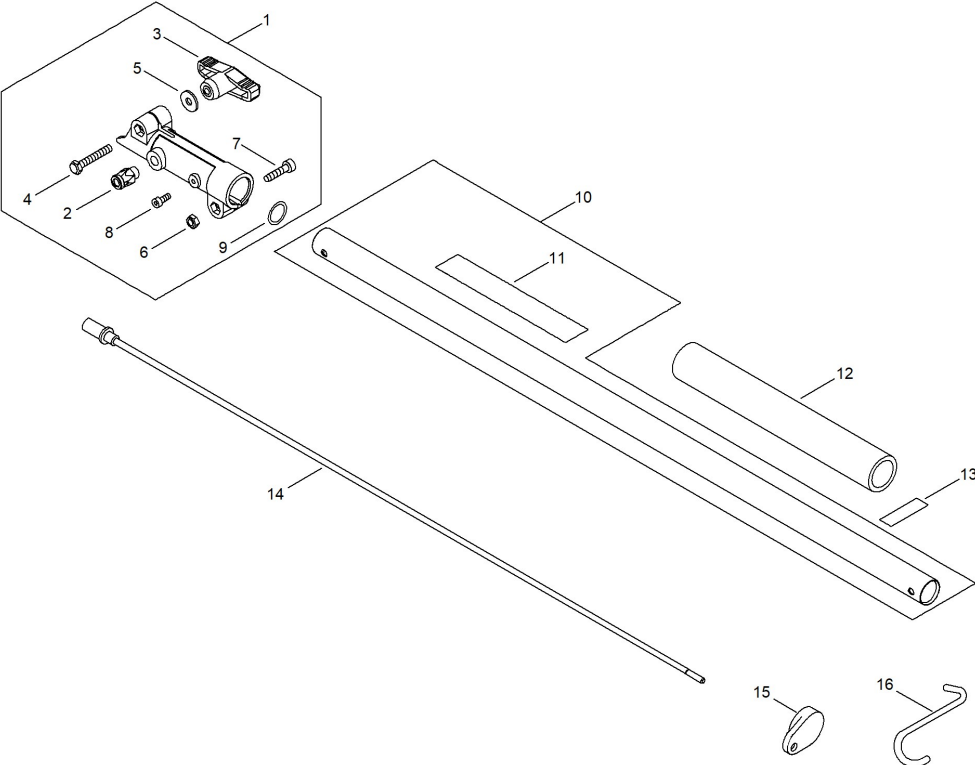

MTA-EXT

Dokumenten

MTA-3EXT

Illustration MTA-3EXT

Nr.	Antal	Kod	Beskrivning	Bilaga	Anmärkningar
1	1	C510000330	Coupling piece, drive shaft PAS-265ES/DPAS-300		
2	1	P100005150	Snap lock, coupling piece DPAS-300		
3	1	V299000660	Pruner height adjustment wing nut, PPT-236ES/PPT-265ES/PPT-300E		
4	1	9108506040	BOLT		
5	1	V304000040	WASHER, CIRCULAR 6		
6	1	90051400006	NUT 6		
7	1	V806000020	BOLT, TORX 6		
8	1	V805000130	BOLT, TORX 5		
9	1	V312000010	WASHER, CIRCULAR 18		
10	1	P100005880	Linkage, MTA-3EXT		
11	1	X505009810	Sticker, Caution, 999442-00835		
12	1	35101254330	GRIP REAR HANDLE		
13	1	89015204930	Lable		
14	1	C506000540	Drive Shaft, PAS Extension/MTA-3EXT 1107 mm		
15	1	C525000012	Protective cap, linkage 25 mm		
16	1	C649000121	HANGER, ATTACHEMENT		